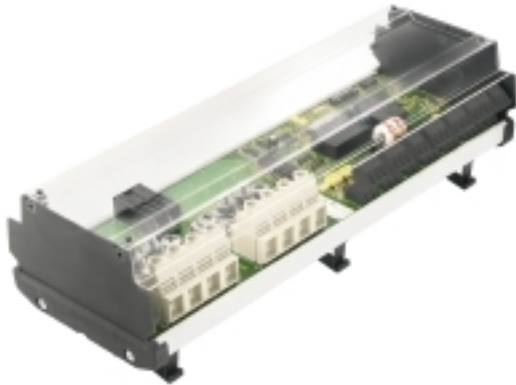

TRANSCLINIC 8I+

Weidmüller Interface GmbH & Co. KG

Klingenbergstraße 26

D-32758 Detmold

Germany

www.weidmueller.com

**Surveillance de string avec Transclenic xi+
Système de surveillance permanente de puissance
d'installations photovoltaïques.**

La série d'appareils Transclenic xi+ détermine continuellement le courant des différents strings ou groupes de strings, de même que la tension présente dans une installation photovoltaïque, et assure de cette manière une surveillance très étroite. Les obstacles entraînant une réduction du rendement sont ainsi immédiatement identifiés et peuvent être éliminés.

Informations générales de commande

Version	Photovoltaïque
Référence	1238 120000
Type	TRANSCLINIC 8I+
GTIN (EAN)	4050 118044232
Qté.	1 pièce(s)